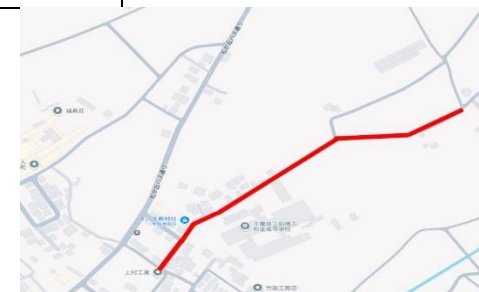

こわがままつ おかちく おも れい わ 古和釜・松が丘地区の主な令和5(2023)年度事業成果

こわがましやうがっこう
古和釜 小 学校

まつ おか
(松が丘3-42-1)

じへいしやう じやうちやしやうがいとくべつ しえんがっきやう かい
・自閉症・情緒障害特別支援学級を開

せつ
設しました。

こわがまちやうがっこう
古和釜 中 学校

まつ おか
(松が丘3-69-1)

かいせつじゆんび
・サポートルーム「すずらん」の開設準備
をしました。

まつ おかこうえん
松が丘公園

まつ おか
(松が丘2-31)

ふくごうやうぐ こうしん
・複合遊具を更新しました。

(施設写真:市提供)

どうろ あんぜんたいさく ろめんほそう
道路の安全対策(路面舗装)

(地図データ@2024,Google)

しどう ごうせん ひだり す はちごうどお し
・市道00-126号線(左回・八号通り)と市
どう ごうせん みぎす こわがまこうこうそ
道61-012号線(右回・古和釜高校沿い)