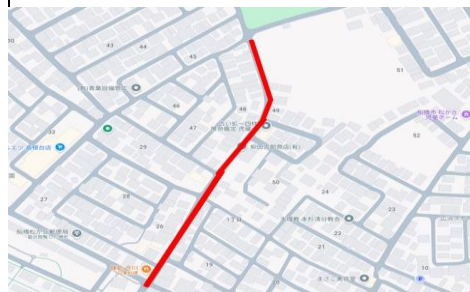

まつ おかこうえん
松が丘公園

まつ おか
(松が丘2-31)

ふくごうやうぐ こうしん
・複合遊具を更新しました。

(施設写真:市提供)

どうろ あんぜんたいさく ろめんほそう
道路の安全対策(路面舗装)

(地図データ@2024,Google)

しどう ごうせん ひだり す はちごうどお し
・市道00-126号線(左回・八号通り)と市
どう ごうせん みぎす こわがまこうこうそ
道61-012号線(右回・古和釜高校沿い)